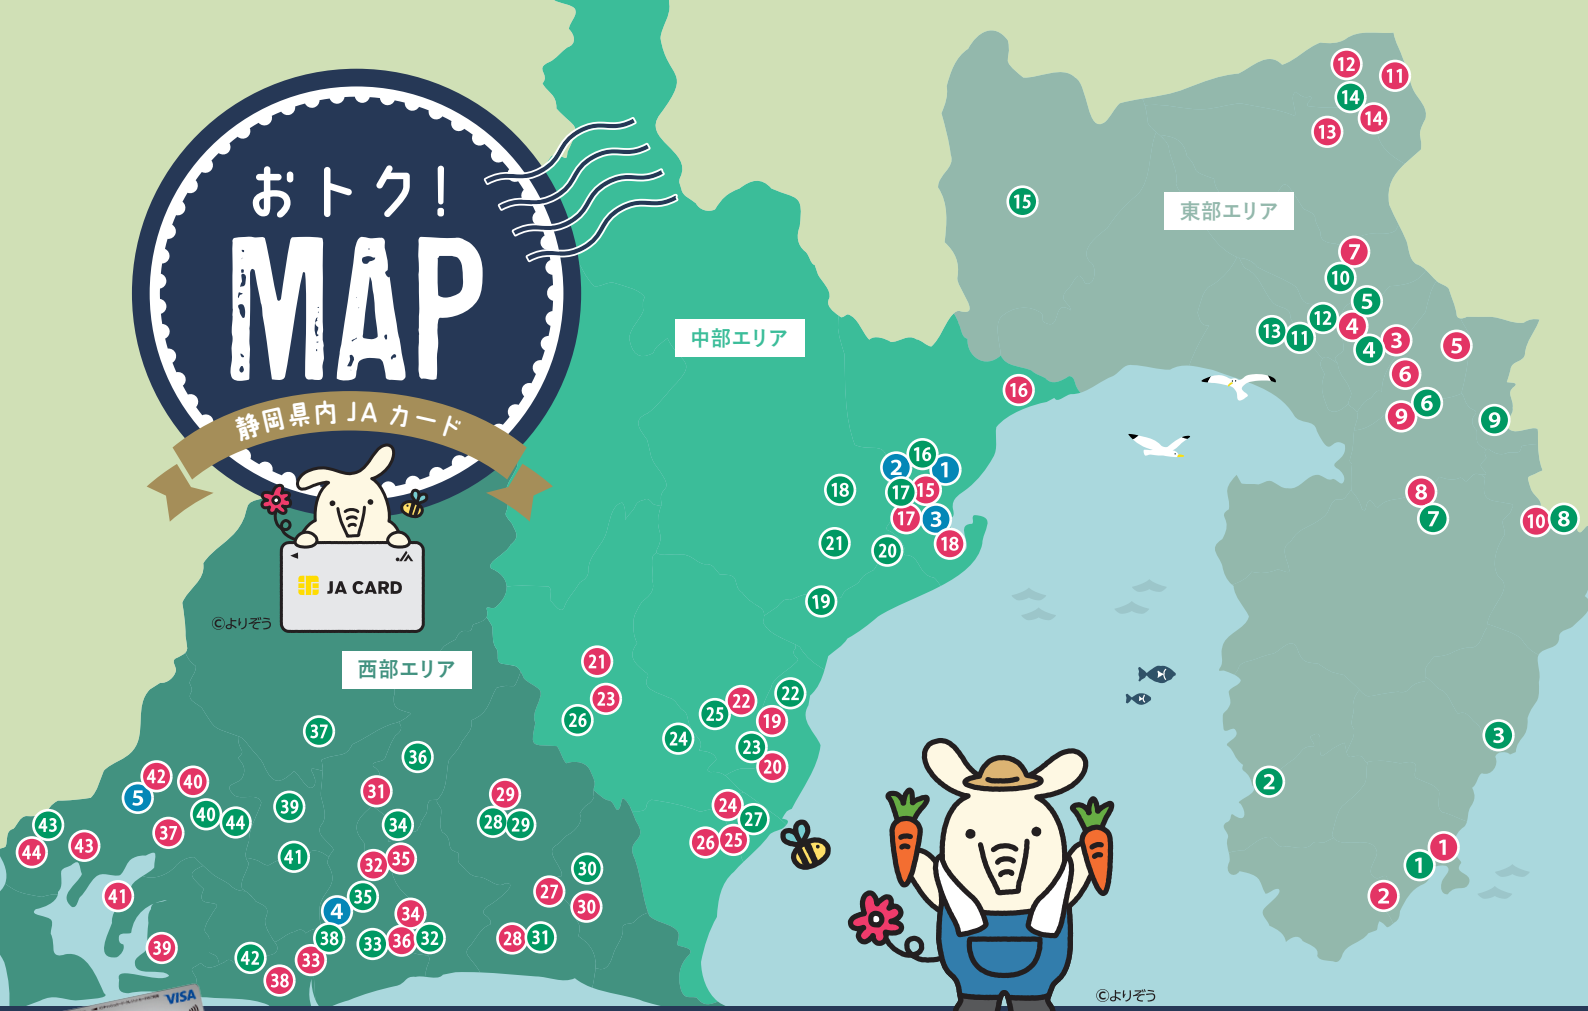

静岡県内 JA カード

©よりぞう

西部エリア

中部エリア

東部エリア

©よりぞう

ファーマーズマーケット / JA-SS / A コープで使うとこんなに“おトク”!

おトク 1

ファーマーズマーケットで JA カードをご利用いただくと、

5%割引!

※対象店舗でお買い物の際に JA カードでお支払いいただくと、JA カードご利用代金ご請求時に、そのご利用分から5%を割引いたします。

おトク 2

JA-SS・ホクレン SS で JA カードをご利用いただくと、

2円割引!

※対象店舗でハイオク・レギュラー・軽油を給油の際に JA カードでお支払いいただくと、JA カードご利用代金ご請求時にそのご利用分の給油1ℓにつき2円を割引いたします。ただし、給油代金の一部を、JA カード以外でお支払いいただいた場合、対象とならない場合がございます。

おトク 3

A コープで JA カードをご利用いただくと、

2%ポイント還元!

※対象店舗でお買い物の際に JA カードでお支払いいただくと、ご利用月の翌々月中旬に、そのご利用分の2%相当分をポイントで還元します。還元ポイントは1ポイント=4円換算です。

※一部対象外の店舗・商品・サービスがございます。
 ※JA ビジネスカード・JA コーポレートカードおよび、JA カードを登録している電子マネーやコード決済等でお支払いは本特典の対象外です。
 ※本特典は 2026 年 4 月現在のものであり、予告無く特典の変更や終了をする場合があります。

西部エリア

- 28 お茶処 いっぶく
- 29 新鮮安心市場さすが市
- 30 ミナクルふれあい菊川の里
- 31 ミナクル市大城店
- 32 あさば新鮮市
- 33 ふくの市
- 34 月見の里ひろば
- 35 見付どっさり市
- 36 森の市
- 37 天竜山の市
- 38 磐田南部どっさり市
- 39 ファーマーズマーケット浜北店
- 40 ファーマーズマーケット三方原店
- 41 ファーマーズマーケット東店
- 42 ファーマーズマーケット白脇店
- 43 特産物直売所
- 44 土の市
- 27 JASS-PORT さづか
- 28 JASS 大東サービスステーション
- 29 JASS-PORT 西郷
- 30 JASS-PORT おがさ
- 31 JASS セルフレーフサービスステーション
- 32 JASS 磐田
- 33 JASS 磐田南
- 34 JASS セルフ浅羽サービスステーション
- 35 JASS-PORT 袋井
- 36 JASS セルフ福田サービスステーション
- 37 JASS 細江サービスステーション
- 38 JASS 芳川サービスステーション
- 39 JASS 志都呂サービスステーション
- 40 JASS 都田サービスステーション
- 41 JASS 庄内サービスステーション
- 42 JASS いなさサービスステーション
- 43 JASS 都筑
- 44 JASS 三ヶ日
- 4 A コープ豊田中央店
- 5 A コープいなさ店